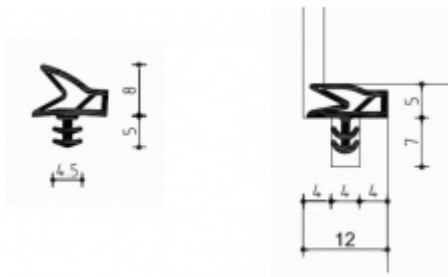

PŘÍSLUŠENSTVÍ

**Dveřní těsnění
Deventer pro
bezfalcové dveře**

OD 10,6 €

více jak 10 ks