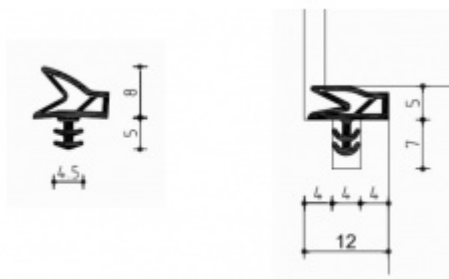

PŘÍSLUŠENSTVÍ

**Dveřní těsnění
Deventer pro
bezfalcové dveře**

OD 249 Kč

více jak 10 ks