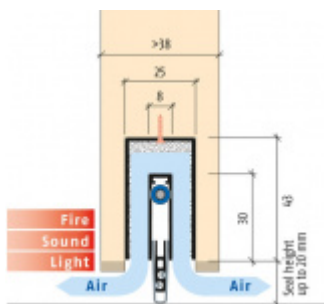

## Automatická těsnicí lišta Planet MinE-F/V, 23 dB, ventilace, falc, protipožární

Planet<sup>swiss</sup>

Automatická těsnicí lišta na dveře. Vhodné pro dřevěné dveře v pasivních budovách nebo prostorech s řízenou ventilací. Speciální konstrukce dvevní lišty zamezí šíření zvuku, světla a požáru. Povolí však přirozené proudění vzduchu v objektu.

Při objednání je nutné určit směr zavírání.

Součástí balení je spojovací materiál pro dřevěné dveře

Vlastnosti automatické lišty :

Na objednávku je možné dodat tyto vlastnosti:

Způsob instalace do dveří:

Vhodné zejména pro dveře z materiálu: