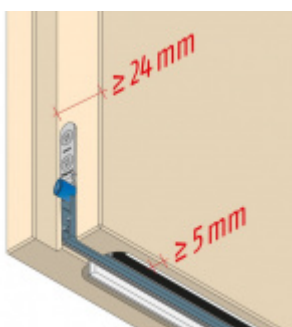

Oblast použití: prostory s řízenou ventilací, uzavřené prostory s nutností ventilace: místnosti pro serverovny, energetické rozvodny, toalety, koupelny .

- Výška těsnicí lišty až 20 mm
- Šířka lišty 25 mm
- Odvětrání až 250 m<sup>3</sup> / hodina. (Příklad se vztahuje ke dveřím se šířkou 1050 mm, tlak 3,2 Pa )
- Útlum až 27 dB
- Možnost seřízení výšky výsuvu lišty
- Záruka 7 let
- Vhodné pro objektové dveře s vysokým zatížením