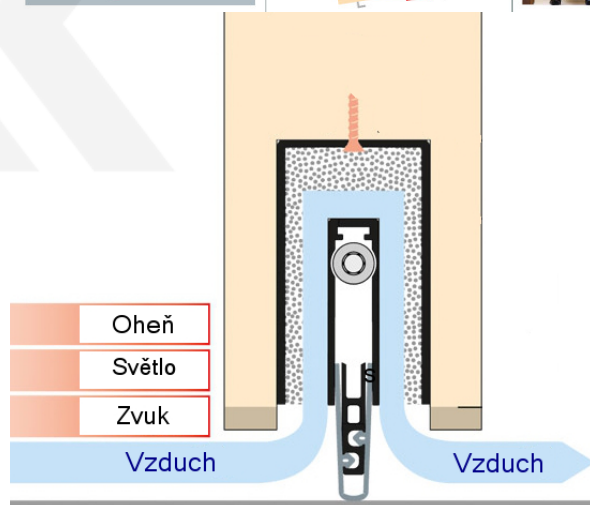

## Automatická těsnicí lišta Planet MinE-F/V, 23 dB, ventilace, falc, protipožární

Planet<sup>swiss</sup>

Automatická těsnicí lišta na dveře. Vhodné pro dřevěné dveře v pasivních budovách nebo prostorech s řízenou ventilací. Speciální konstrukce dvevní lišty zamezí šíření zvuku, světla a požáru. Povolí však přirozené proudění vzduchu v objektu.

Oblast použití: prostory s řízenou ventilací, uzavřené prostory s nutností ventilace: místnosti pro serverovny, energetické rozvodny, toalety, koupelny .

- Výška těsnicí lišty až 20 mm
- Šířka lišty 25 mm
- Odvětrání až 250 m<sup>3</sup> / hodina. (Příklad se vztahuje ke dveřím se šířkou 1050 mm, tlak 3,2 Pa )
- Útlum až 27 dB
- Možnost seřízení výšky výsuvu lišty
- Záruka 7 let
- Vhodné pro objektové dveře s vysokým zatížením

Při objednání je nutné určit směr zavírání.

Součástí balení je spojovací materiál pro dřevěné dveře

Vlastnosti automatické lišty :

Na objednávku je možné dodat tyto vlastnosti:

Způsob instalace do dveří:

Vhodné zejména pro dveře z materiálu: