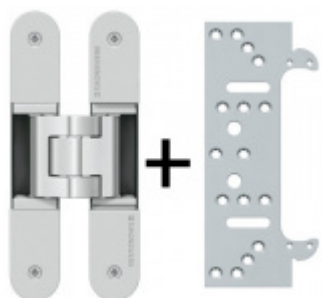

Produktový list

platný k 6. 10. 2024

luxusnikovani.cz
DELIVERED BY EFB

Tectus 340 3D - skrytý pant pro bezfalcové dveře Mosaz satin (047)

 SIMONSWERK

ID produktu: 28901

Pro obložkovou/ocelovou zárubeň přikupte odpovídající upevnění/kapsu.

Pravolevý, bezúdržbová ložiska, třídídimenzionální seřizování: stranově +/- 3 mm, výškově +/- 3 mm, přítlaku +/- 1 mm

Úhel otevření: 180 stupňů

Nosnost: 80 kg (pro dva panty)

Velikost: 160 mm

Průměr frézy: 24 mm

SIMONSWERK

OD 34,21 €

cca 10 pracovních dní

**Náhradní krytka Tectus
340**

SIMONSWERK

OD 4,6 €

8 ks

**Tectus 340 3D FZ -
upevňovací deska pro
obložkovou zárubeň**

SIMONSWERK

OD 4,68 €

více jak 10 ks

PODOBNÉ PRODUKTY

**Sada pantu Tectus 340
3D F1 + upevňovacího
plechu FZ pro
obložkovou zárubeň**

SIMONSWERK

OD 37,4 €

Produkt je skladem