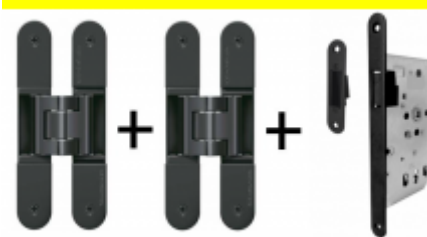

**Sada pantů Tectus 340
3D a Magnetického
zámku EFB, černá
barva**

OD 108,09 €

Termín bude prověřen u
dodavatele