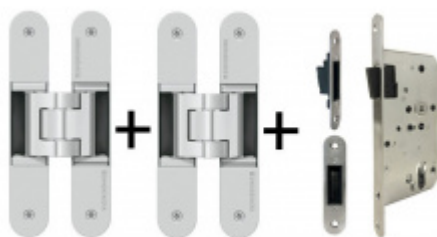

SIMONSWERK

OD 4,68 €

více jak 10 ks

PODOBNÉ PRODUKTY

**Sada pantu Tectus 340
3D F1 + upevňovacího
plechu FZ pro
obložkovou zárubeň**

SIMONSWERK

OD 37,4 €

Produkt je skladem

**Sada pantů Tectus 340
3D F1 N a
Magnetického zámku
EFB**

OD 80,64 €

Produkt je skladem

**Sada pantů Tectus 340
3D a Magnetického
zámku EFB, černá
barva**

OD 108,09 €

Termín bude prověřen u
dodavatele

**Sada pantů Tectus 340
3D F1 N+plechů 340 FZ
pro obložkovou
zárubeň a
magnetického zámku
EFB**