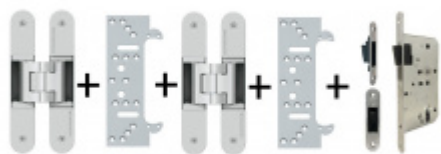

SIMONSWERK

OD 4,68 €

více jak 10 ks

PODOBNÉ PRODUKTY

**Sada pantu Tectus 340
3D F1 + upevňovacího
plechu FZ pro
obložkovou zárubeň**

SIMONSWERK

OD 37,4 €

Produkt je skladem

**Sada pantů Tectus 340
3D F1 N a
Magnetického zámku
EFB**

OD 80,64 €

Produkt je skladem

**Sada pantů Tectus 340
3D a Magnetického
zámku EFB, černá
barva**

OD 108,09 €

Termín bude prověřen u
dodavatele

**Sada pantů Tectus 340
3D F1 N+plechů 340 FZ
pro obložkovou
zárubeň a
magnetického zámku
EFB**