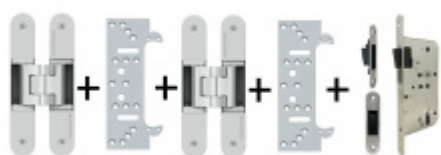

## PODOBNÉ PRODUKTY

**Sada pantu Tectus 340  
3D F1 + upevňovacího  
plechu FZ pro  
obložkovou zárubeň**

**SIMONSWERK**

**OD 879 Kč**

Produkt je skladem

**Sada pantů Tectus 340  
3D F1 N a  
Magnetického zámku  
EFB**

**OD 1 895 Kč**

Produkt je skladem

**Sada pantů Tectus 340  
3D a Magnetického  
zámku EFB, černá  
barva**

**OD 2 540 Kč**

Termín bude prověřen u  
dodavatele

**Sada pantů Tectus 340  
3D F1 N+plechů 340 FZ  
pro obložkovou  
zárubeň a  
magnetického zámku  
EFB**