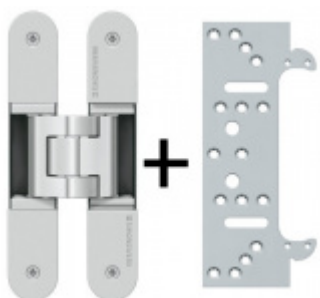

## Tectus 340 3D - skrytý pant pro bezfalcové dveře Šedá matná C37 (088)

 SIMONSWERK

ID produktu: 28900

Pro obložkovou/ocelovou zárubeň přikupte odpovídající upevnění/kapsu.

Pravolevý, bezúdržbová ložiska, třídímenzionální seřizování: stranově +/- 3 mm, výškově +/- 3 mm, přítlaku +/- 1 mm

SIMONSWERK

**OD 108 Kč**

5 ks

**Tectus 340 3D FZ -  
upevňovací deska pro  
obložkovou zárubeň**

SIMONSWERK

**OD 110 Kč**

více jak 10 ks

## PODOBNÉ PRODUKTY

**Sada pantu Tectus 340  
3D F1 + upevňovacího  
plechu FZ pro  
obložkovou zárubeň**

**SIMONSWERK**

**OD 879 Kč**

Produkt je skladem

**Sada pantů Tectus 340  
3D F1 N a  
Magnetického zámku  
EFB**