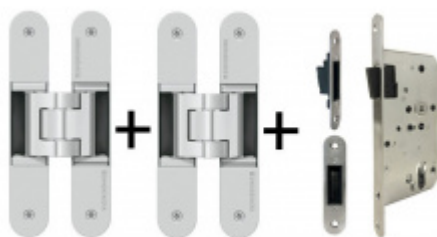

## PODOBNÉ PRODUKTY

**Sada pantu Tectus 340  
3D F1 + upevňovacího  
plechu FZ pro  
obložkovou zárubeň**

**SIMONSWERK**

**OD 879 Kč**

Produkt je skladem

**Sada pantů Tectus 340  
3D F1 N a  
Magnetického zámku  
EFB**