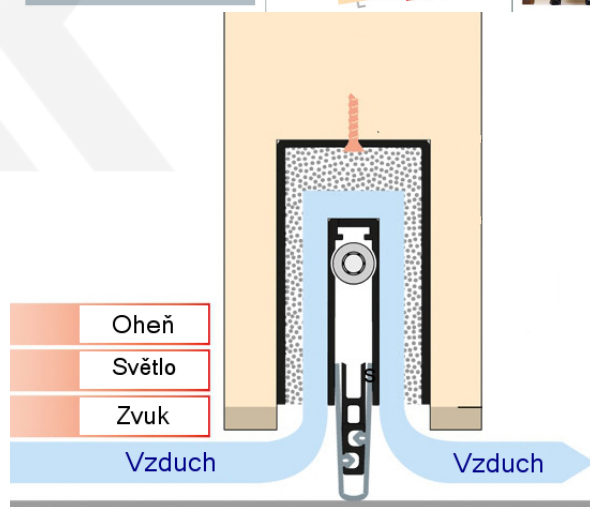

## Automatická těsnicí lišta Planet MinE-F/S, 27 dB, zvuk, falc, protipožární

Planet<sup>swiss</sup>

Automatická těsnicí lišta na dveře. Vhodné pro dřevěné dveře v pasivních budovách nebo prostorech s řízenou ventilací. Speciální konstrukce dveřní lišty zamezí šíření zvuku, světla a požáru. Povolí však přirozené proudění vzduchu v objektu.

Oblast použití: prostory s řízenou ventilací, uzavřené prostory s nutností ventilace: místnosti pro serverovny, energetické rozvodny, toalety, koupelny .

- Výška těsnicí lišty až 20 mm
- Šířka lišty 25 mm
- Odvětrání až 200 m<sup>3</sup> / hodina. (Příklad se vztahuje ke dveřím se šířkou 1050 mm, tlak 3,9 Pa )
- Útlum až 27 dB
- Možnost seřízení výšky výsuvu lišty
- Záruka 7 let
- Vhodné pro objektové dveře s vysokým zatížením

Při objednání je nutné určit směr zavírání.

Součástí balení je spojovací materiál pro dřevěné dveře

Vlastnosti automatické lišty :

Na objednávku je možné dodat tyto vlastnosti:

Způsob instalace do dveří:

Vhodné zejména pro dveře z materiálu: