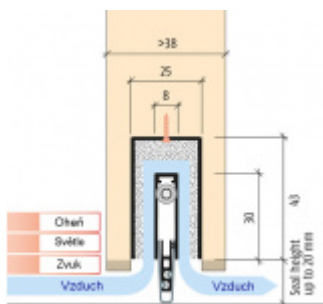

## Automatická těsnicí lišta Planet MinE-F/S, 27 dB, zvuk, falc, protipožární

Planet<sup>swiss</sup>

Automatická těsnicí lišta na dveře. Vhodné pro dřevěné dveře v pasivních budovách nebo prostorech s řízenou ventilací. Speciální konstrukce dveřní lišty zamezí šíření zvuku, světla a požáru. Povolí však přirozené proudění vzduchu v objektu.

Oblast použití: prostory s řízenou ventilací, uzavřené prostory s nutností ventilace: místnosti pro serverovny, energetické rozvodny, toalety, koupelny .

- Výška těsnicí lišty až 20 mm
- Šířka lišty 25 mm
- Odvětrání až 200 m<sup>3</sup> / hodina. (Příklad se vztahuje ke dveřím se šířkou 1050 mm, tlak 3,9 Pa )
- Útlum až 27 dB
- Možnost seřízení výšky výsuvu lišty
- Záruka 7 let
- Vhodné pro objektové dveře s vysokým zatížením

Při objednání je nutné určit směr zavírání.

Součástí balení je spojovací materiál pro dřevěné dveře

Vlastnosti automatické lišty :

Na objednávku je možné dodat tyto vlastnosti:

Způsob instalace do dveří:

Vhodné zejména pro dveře z materiálu: