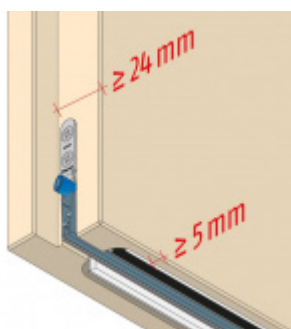

Oblast použití: prostory s řízenou ventilací, uzavřené prostory s nutností ventilace: místnosti pro serverovny, energetické rozvodny, toalety, koupelny .

- Výška těsnicí lišty až 20 mm
- Šířka lišty 25 mm
- Odvětrání až 200 m<sup>3</sup> / hodina. (Příklad se vztahuje ke dveřím se šířkou 1050 mm, tlak 3,9 Pa )
- Útlum až 27 dB
- Možnost seřízení výšky výsuvu lišty
- Záruka 7 let
- Vhodné pro objektové dveře s vysokým zatížením