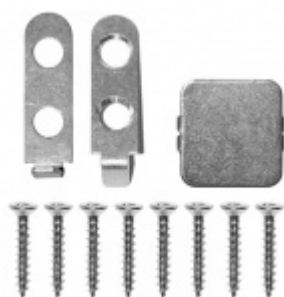

## Automatická těsnicí lišta Planet MinE-F/S, 27 dB, zvuk, falc, protipožární

Planet<sup>swiss</sup>

Automatická těsnicí lišta na dveře. Vhodné pro dřevěné dveře v pasivních budovách nebo prostorech s řízenou ventilací. Speciální konstrukce dveřní lišty zamezí šíření zvuku, světla a požáru. Povolí však přirozené proudění vzduchu v objektu.

Při objednání je nutné určit směr zavírání.

Součástí balení je spojovací materiál pro dřevěné dveře

Vlastnosti automatické lišty :

Na objednávku je možné dodat tyto vlastnosti:

Způsob instalace do dveří:

Vhodné zejména pro dveře z materiálu: