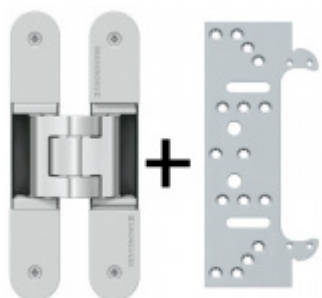

## Tectus 340 3D - skrytý pant pro bezfalcové dveře Nerez kartáčovaná vzhled (126)

 SIMONSWERK

ID produktu: 28899

Pro obložkovou/ocelovou zárubeň přikupte odpovídající upevnění/kapsu.

Pravolevý, bezúdržbová ložiska, třídímenzionální seřizování: stranově +/- 3 mm, výškově +/- 3 mm, přítlaku +/- 1 mm

**Magnetický zámek EFB,  
stavitelný protiplech  
nerez**

**OD 15,11 €**

více jak 10 ks

**Frézovací šablona -  
Tectus 340, krok 2**

SIMONSWERK

**OD 34,21 €**

cca 10 pracovních dní

**Náhradní krytka Tectus  
340**

SIMONSWERK

**OD 4,6 €**

8 ks

**Tectus 340 3D FZ -  
upevňovací deska pro  
obložkovou zárubeň**

SIMONSWERK

**OD 4,68 €**

více jak 10 ks

## PODOBNÉ PRODUKTY

**Sada pantu Tectus 340  
3D F1 + upevňovacího  
plechu FZ pro  
obložkovou zárubeň**

**SIMONSWERK**

**OD 37,4 €**

Produkt je skladem

**Sada pantů Tectus 340  
3D F1 N a  
Magnetického zámku  
EFB**