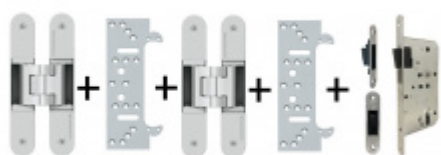

## PODOBNÉ PRODUKTY

**Sada pantu Tectus 340  
3D F1 + upevňovacího  
plechu FZ pro  
obložkovou zárubeň**

**SIMONSWERK**

**OD 37,4 €**

Produkt je skladem

**Sada pantů Tectus 340  
3D F1 N a  
Magnetického zámku  
EFB**

**OD 80,64 €**

Produkt je skladem

**Sada pantů Tectus 340  
3D a Magnetického  
zámku EFB, černá  
barva**

**OD 108,09 €**

Termín bude prověřen u  
dodavatele

**Sada pantů Tectus 340  
3D F1 N+plechů 340 FZ  
pro obložkovou  
zárubeň a  
magnetického zámku  
EFB**