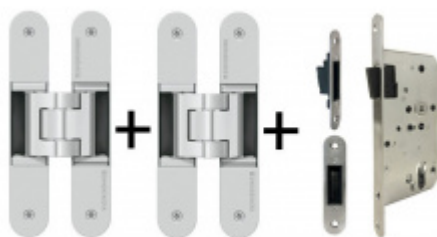

## PODOBNÉ PRODUKTY

**Sada pantu Tectus 340  
3D F1 + upevňovacího  
plechu FZ pro  
obložkovou zárubeň**

**SIMONSWERK**

**OD 37,4 €**

Produkt je skladem

**Sada pantů Tectus 340  
3D F1 N a  
Magnetického zámku  
EFB**