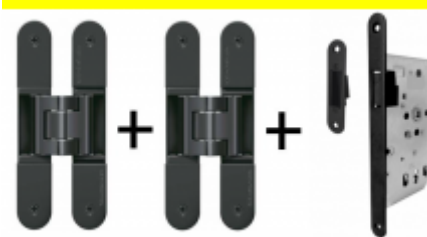

**Sada pantů Tectus 340
3D a Magnetického
zámku EFB, černá
barva**

OD 2 540 Kč

Termín bude prověřen u
dodavatele