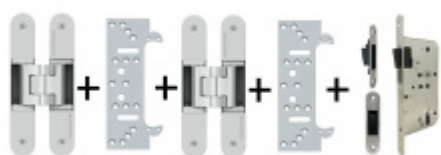

**Sada pantů Tectus 340
3D F1 N+plechů 340 FZ
pro obložkovou
zárubeň a
magnetického zámku
EFB**

SIMONSWERK

OD 2 073 Kč

Produkt je skladem