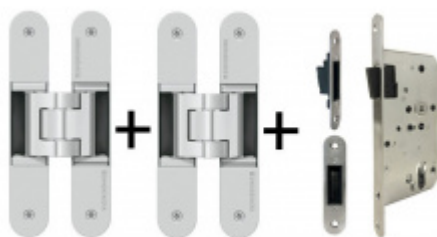

**Sada pantů Tectus 340
3D F1 N a
Magnetického zámku
EFB**

OD 1 895 Kč

Produkt je skladem