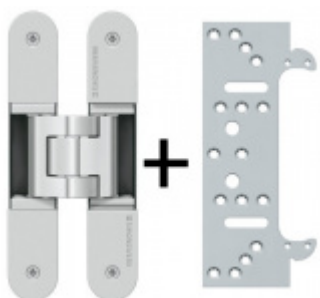

PODOBNÉ PRODUKTY

**Sada pantu Tectus 340
3D F1 + upevňovacího
plechu FZ pro
obložkovou zárubeň**

SIMONSWERK

OD 879 Kč

Produkt je skladem