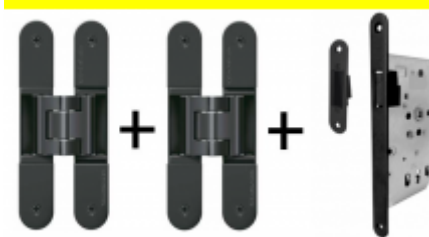

**Sada pantů Tectus 340
3D a Magnetického
zámku EFB, černá
barva**

OD 108,09 €

Termín bude prověřen u
dodavatele