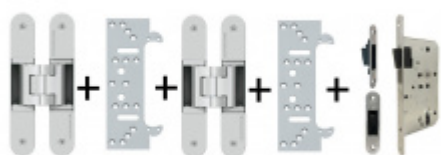

SIMONSWERK

OD 4,68 €

více jak 10 ks

PODOBNÉ PRODUKTY

**Sada pantu Tectus 340
3D F1 + upevňovacího
plechu FZ pro
obložkovou zárubeň**

SIMONSWERK

OD 37,4 €

Produkt je skladem

**Sada pantů Tectus 340
3D F1 N a
Magnetického zámku
EFB**

OD 80,64 €

Produkt je skladem

**Sada pantů Tectus 340
3D a Magnetického
zámku EFB, černá
barva**

OD 108,09 €

Termín bude prověřen u
dodavatele

**Sada pantů Tectus 340
3D F1 N+plechů 340 FZ
pro obložkovou
zárubeň a
magnetického zámku
EFB**