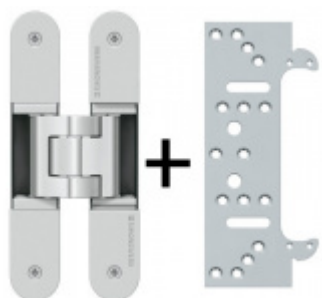

Produktový list

platný k 6. 10. 2024

luxusnikovani.cz
DELIVERED BY EFB

Tectus 340 3D - skrytý pant pro bezfalcové dveře Nikl satin vzhled (125)

 **SIMONSWERK**

ID produktu: 28898

Pro obložkovou/ocelovou zárubeň přikupte odpovídající upevnění/kapsu.

Pravolevý, bezúdržbová ložiska, třídídimenzionální seřizování: stranově +/- 3 mm, výškově +/- 3 mm, přítlaku +/- 1 mm

Úhel otevření: 180 stupňů

Nosnost: 80 kg (pro dva panty)

Velikost: 160 mm

Průměr frézy: 24 mm

SIMONSWERK

OD 34,21 €

cca 10 pracovních dní

**Náhradní krytka Tectus
340**

SIMONSWERK

OD 4,6 €

8 ks

**Tectus 340 3D FZ -
upevňovací deska pro
obložkovou zárubeň**

SIMONSWERK

OD 4,68 €

více jak 10 ks

PODOBNÉ PRODUKTY

**Sada pantu Tectus 340
3D F1 + upevňovacího
plechu FZ pro
obložkovou zárubeň**

SIMONSWERK

OD 37,4 €

Produkt je skladem