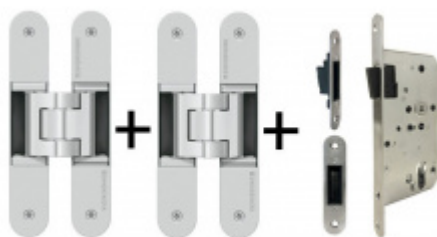

Produktový list

platný k 6. 10. 2024

luxusnikovani.cz
DELIVERED BY EFB

Tectus 340 3D - skrytý pant pro bezfalcové dveře Nikl satin vzhled (125)

 **SIMONSWERK**

ID produktu: 28898

Pro obložkovou/ocelovou zárubeň přikupte odpovídající upevnění/kapsu.

SIMONSWERK

OD 4,68 €

více jak 10 ks

PODOBNÉ PRODUKTY

**Sada pantu Tectus 340
3D F1 + upevňovacího
plechu FZ pro
obložkovou zárubeň**

SIMONSWERK

OD 37,4 €

Produkt je skladem

**Sada pantů Tectus 340
3D F1 N a
Magnetického zámku
EFB**

OD 80,64 €

Produkt je skladem

**Sada pantů Tectus 340
3D a Magnetického
zámku EFB, černá
barva**

OD 108,09 €

Termín bude prověřen u
dodavatele

**Sada pantů Tectus 340
3D F1 N+plechů 340 FZ
pro obložkovou
zárubeň a
magnetického zámku
EFB**