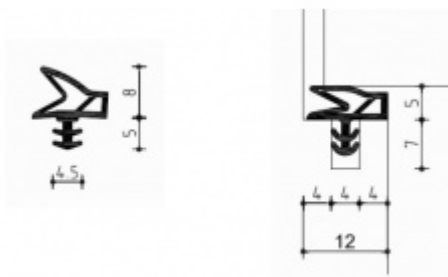

PŘÍSLUŠENSTVÍ

**Dveřní těsnění
Deventer pro
bezfalcové dveře**

OD 10,6 €

více jak 10 ks