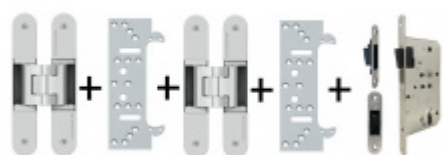

OD 110 Kč

více jak 10 ks

PODOBNÉ PRODUKTY

**Sada pantu Tectus 340
3D F1 + upevňovacího
plechu FZ pro
obložkovou zárubeň**

SIMONSWERK

OD 879 Kč

Produkt je skladem

**Sada pantů Tectus 340
3D F1 N a
Magnetického zámku
EFB**

OD 1 895 Kč

Produkt je skladem

**Sada pantů Tectus 340
3D a Magnetického
zámku EFB, černá
barva**

OD 2 540 Kč

Termín bude prověřen u
dodavatele

**Sada pantů Tectus 340
3D F1 N+plechů 340 FZ
pro obložkovou
zárubeň a
magnetického zámku
EFB**