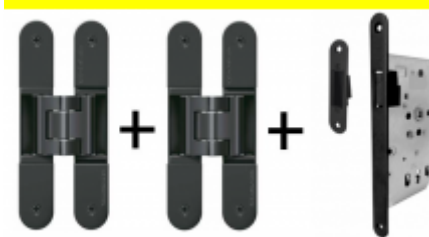

**Sada pantů Tectus 340
3D a Magnetického
zámku EFB, černá
barva**

OD 2 540 Kč

Termín bude prověřen u
dodavatele