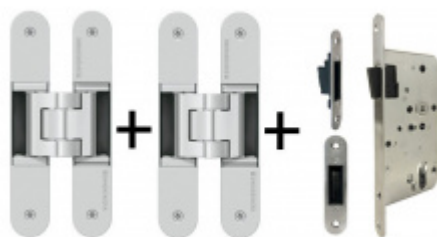

OD 110 Kč

více jak 10 ks

PODOBNÉ PRODUKTY

**Sada pantu Tectus 340
3D F1 + upevňovacího
plechu FZ pro
obložkovou zárubeň**

SIMONSWERK

OD 879 Kč

Produkt je skladem

**Sada pantů Tectus 340
3D F1 N a
Magnetického zámku
EFB**