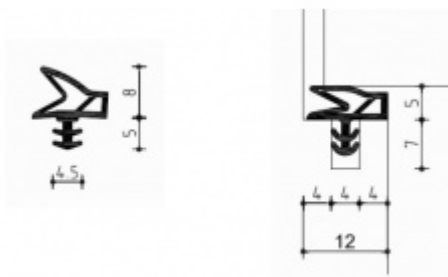

PŘÍSLUŠENSTVÍ

**Dveřní těsnění
Deventer pro
bezfalcové dveře**

OD 249 Kč

více jak 10 ks