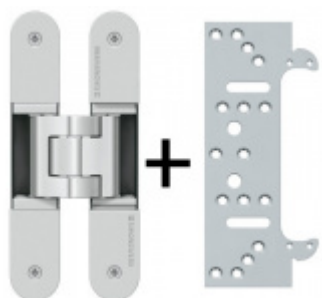

Tectus 340 3D - skrytý pant pro bezfalcové dveře Rustic umber (156)

 SIMONSWERK

ID produktu: 28896

Pro obložkovou/ocelovou zárubeň přikupte odpovídající upevnění/kapsu.

Pravolevý, bezúdržbová ložiska, třídídimenzionální seřizování: stranově +/- 3 mm, výškově +/- 3 mm, přítlaku +/- 1 mm

OD 804 Kč

cca 10 pracovních dní

**Náhradní krytka Tectus
340**

SIMONSWERK

OD 108 Kč

8 ks

**Tectus 340 3D FZ -
upevňovací deska pro
obložkovou zárubeň**

SIMONSWERK

OD 110 Kč

více jak 10 ks

PODOBNÉ PRODUKTY

**Sada pantu Tectus 340
3D F1 + upevňovacího
plechu FZ pro
obložkovou zárubeň**

SIMONSWERK

OD 879 Kč

Produkt je skladem

**Sada pantů Tectus 340
3D F1 N a
Magnetického zámku
EFB**