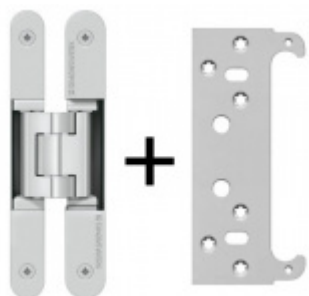

Tectus 240 3D N - skrytý pant, pro bezfalcové dveře Nerez kartáčovaná vzhled (126)

 SIMONSWERK

ID produktu: 28895

Pro obložkovou/ocelovou zárubeň přikupte odpovídající upevnění/kapsu.

Pravolevý, bezúdržbová ložiska, třídímenzionální seřizování:
stranově +/- 3 mm, výškově +/- 3 mm, přítlaku +/- 1 mm.

**Tectus 240 3D SZ -
upevnění do ocelové
zárubně**

SIMONSWERK

OD 14,13 €

8 ks

PODOBNÉ PRODUKTY

**Sada pantu Tectus 240
3D F1 N +
upevňovacího plechu
FZ pro obložkovou
zárubeň**

SIMONSWERK

OD 34,64 €
Produkt je skladem