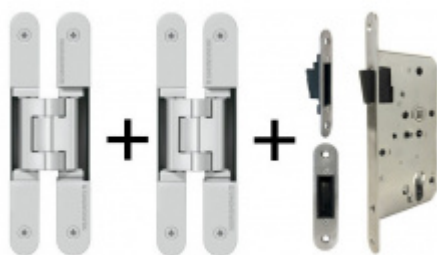

## PODOBNÉ PRODUKTY

**Sada pantu Tectus 240  
3D F1 N +  
upevňovacího plechu  
FZ pro obložkovou  
zárubeň**

**SIMONSWERK**

**OD 814 Kč**

Produkt je skladem

**Sada pantů Tectus 240  
3D F1 N a  
Magnetického zámku  
EFB**

**OD 1 764 Kč**

Produkt je skladem

**Sada pantů Tectus 240  
3D N a Magnetického  
zámku EFB, černá  
barva**

**OD 2 172 Kč**

Produkt je skladem

**Sada pantů Tectus 240  
3D F1 N + plechů 240 FZ  
pro obložkovou  
zárubeň a  
magnetického zámku  
EFB**