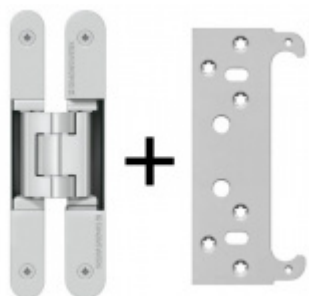

Tectus 240 3D N - skrytý pant, pro bezfalcové dveře Nikl satin vzhled (125)

 **SIMONSWERK**

ID produktu: 28894

Pro obložkovou/ocelovou zárubeň přikupte odpovídající upevnění/kapsu.

Pravolevý, bezúdržbová ložiska, třídímenzionální seřizování:
stranově +/- 3 mm, výškově +/- 3 mm, přítlaku +/- 1 mm.

**Tectus 240 3D SZ -
upevnění do ocelové
zárubně**

SIMONSWERK

OD 14,13 €

8 ks

PODOBNÉ PRODUKTY

**Sada pantu Tectus 240
3D F1 N +
upevňovacího plechu
FZ pro obložkovou
zárubeň**

SIMONSWERK

OD 34,64 €
Produkt je skladem