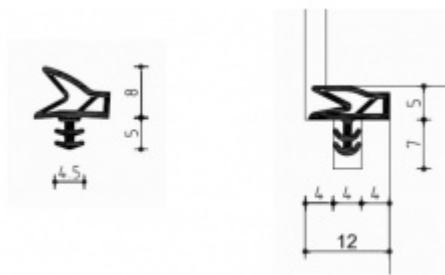

**Dveřní těsnění
Deventer pro
bezfalcové dveře**

OD 244 Kč

více jak 10 ks