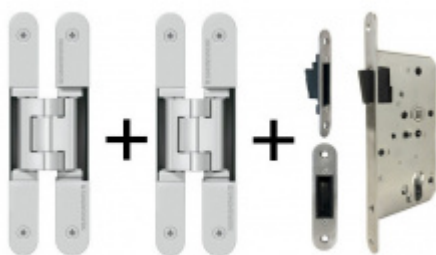

## PODOBNÉ PRODUKTY

**Sada pantu Tectus 240  
3D F1 N +  
upevňovacího plechu  
FZ pro obložkovou  
zárubeň**

**SIMONSWERK**

**OD 814 Kč**

Produkt je skladem

**Sada pantů Tectus 240  
3D F1 N a  
Magnetického zámku  
EFB**

**OD 1 764 Kč**

Produkt je skladem

**Sada pantů Tectus 240  
3D N a Magnetického  
zámku EFB, černá  
barva**

**OD 2 172 Kč**

Produkt je skladem

**Sada pantů Tectus 240  
3D F1 N + plechů 240 FZ  
pro obložkovou  
zárubeň a  
magnetického zámku  
EFB**