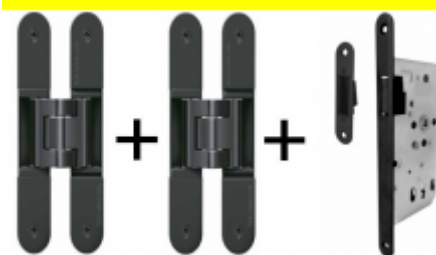

## PODOBNÉ PRODUKTY

**Sada pantu Tectus 240  
3D F1 N +  
upevňovacího plechu  
FZ pro obložkovou  
zárubeň**

**SIMONSWERK**

**OD 814 Kč**

Produkt je skladem

**Sada pantů Tectus 240  
3D F1 N a  
Magnetického zámku  
EFB**

**OD 1 764 Kč**

Produkt je skladem

**Sada pantů Tectus 240  
3D N a Magnetického  
zámku EFB, černá  
barva**

**OD 2 172 Kč**

Produkt je skladem

**Sada pantů Tectus 240  
3D F1 N + plechů 240 FZ  
pro obložkovou  
zárubeň a  
magnetického zámku  
EFB**