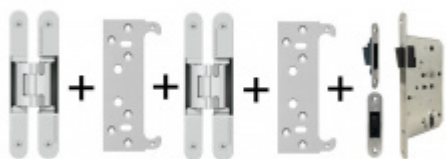

## PODOBNÉ PRODUKTY

**Sada pantu Tectus 240  
3D F1 N +  
upevňovacího plechu  
FZ pro obložkovou  
zárubeň**

**SIMONSWERK**

**OD 814 Kč**

Produkt je skladem

**Sada pantů Tectus 240  
3D F1 N a  
Magnetického zámku  
EFB**

**OD 1 764 Kč**

Produkt je skladem

**Sada pantů Tectus 240  
3D N a Magnetického  
zámku EFB, černá  
barva**

**OD 2 172 Kč**

Produkt je skladem

**Sada pantů Tectus 240  
3D F1 N + plechů 240 FZ  
pro obložkovou  
zárubeň a  
magnetického zámku  
EFB**