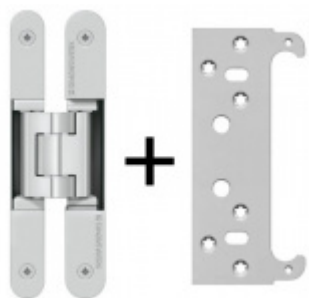

SIMONSWERK

**OD OD 111 Kč**

6 ks

**Tectus 240 3D SZ -  
upevnění do ocelové  
zárubně**

SIMONSWERK

**OD 332 Kč**

8 ks

## PODOBNÉ PRODUKTY

**Sada pantu Tectus 240  
3D F1 N +  
upevňovacího plechu  
FZ pro obložkovou  
zárubeň**

**SIMONSWERK**

**OD 814 Kč**

Produkt je skladem

**Sada pantů Tectus 240  
3D F1 N a  
Magnetického zámku  
EFB**