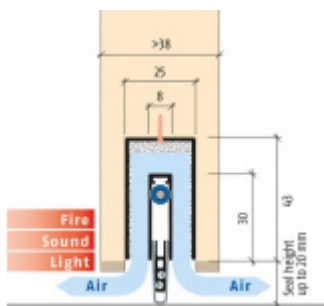

Oblast použití: prostory s řízenou ventilací, uzavřené prostory s nutností ventilace: místnosti pro serverovny, energetické rozvodny, toalety, koupelny .

- Výška těsnící lišty až 20 mm
- Šířka lišty 25 mm
- Odvětrání až 250 m³ / hodina. (Příklad se vztahuje ke dveřím se šířkou 1050 mm, tlak 3,2 Pa)
- Útlum až 27 dB
- Možnost seřízení výšky výsuvu lišty
- Záruka 7 let
- Vhodné pro objektové dveře s vysokým zatížením

Při objednání je nutné určit směr zavírání.

Součástí balení je spojovací materiál pro dřevěné dveře

Vlastnosti automatické lišty :

Na objednávku je možné dodat tyto vlastnosti:

Způsob instalace do dveří:

Vhodné zejména pro dveře z materiálu: