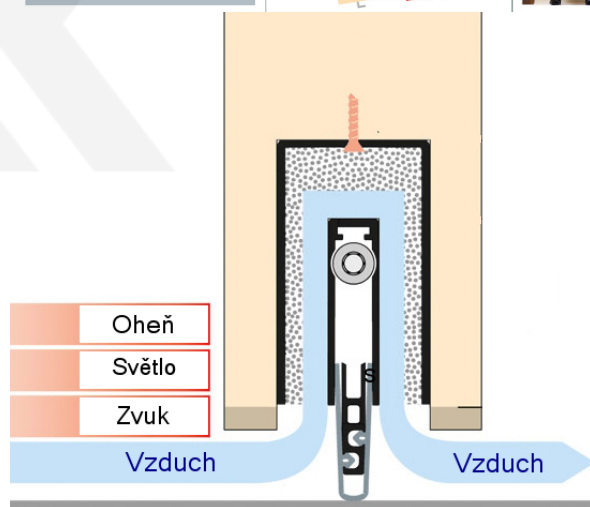

Produktový list

platný k 6. 10. 2024

luxusnikovani.cz
DELIVERED BY EFB

Automatická těsnící lišta Planet MinE-F/V, 23 dB, ventilace, falc, standardní

Planet^{swiss}

Automatická těsnící lišta na dveře. Vhodné pro dřevěné dveře v pasivních budovách nebo prostory s řízenou ventilací. Speciální konstrukce dveřní lišty zamezí šíření zvuku, světla a požáru. Povolí však přirozené proudění vzduchu v objektu.

Oblast použití: prostory s řízenou ventilací, uzavřené prostory s nutností ventilace: místnosti pro serverovny, energetické rozvodny, toalety, koupelny .

- Výška těsnící lišty až 20 mm
- Šířka lišty 25 mm
- Odvětrání až 250 m³ / hodina. (Příklad se vztahuje ke dveřím se šířkou 1050 mm, tlak 3,2 Pa)
- Útlum až 27 dB
- Možnost seřízení výšky výsuvu lišty
- Záruka 7 let
- Vhodné pro objektové dveře s vysokým zatížením

Při objednání je nutné určit směr zavírání.

Součástí balení je spojovací materiál pro dřevěné dveře

Vlastnosti automatické lišty :

Na objednávku je možné dodat tyto vlastnosti:

Způsob instalace do dveří:

Vhodné zejména pro dveře z materiálu: