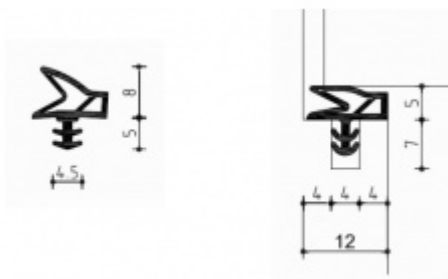

PŘÍSLUŠENSTVÍ

**Dveřní těsnění
Deventer pro
bezfalcové dveře**

OD 10,38 €

více jak 10 ks

**Frézovací šablona -
Tectus 6xx, krok 1**

SIMONSWERK

OD 56,98 €

cca 10 pracovních dní

**Frézovací šablona -
Tectus 6xx, krok 2**

SIMONSWERK

OD 56,98 €

cca 10 pracovních dní

Tectus TE 640 3D BW

SIMONSWERK

OD 20,21 €

Termín bude prověřen u
dodavatele

**Tectus TE 640 3D SZ -
upevnění do ocelové
zárubně**

SIMONSWERK

OD 18,81 €

více jak 10 ks

**Tectus TE 640 3D FZ -
upevňovací deska pro
obložkovou zárubeň**

SIMONSWERK

OD 10,77 €

6 ks