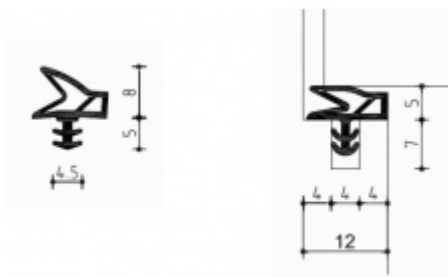

PŘÍSLUŠENSTVÍ

**Dveřní těsnění
Deventer pro
bezfalcové dveře**

OD 10,38 €

více jak 10 ks

**Frézovací šablona -
Tectus 6xx, krok 1**

SIMONSWERK

OD 56,98 €

cca 10 pracovních dní

**Frézovací šablona -
Tectus 6xx, krok 2**

SIMONSWERK

OD 56,98 €

cca 10 pracovních dní

Tectus TE 640 3D BW

SIMONSWERK

OD 20,21 €

Termín bude prověřen u
dodavatele

**Tectus TE 640 3D SZ -
upevnění do ocelové
zárubně**

SIMONSWERK

OD 18,81 €

více jak 10 ks

**Tectus TE 640 3D FZ -
upevňovací deska pro
obložkovou zárubeň**

SIMONSWERK

OD 10,77 €

6 ks