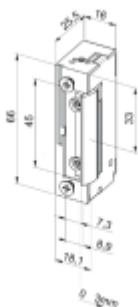

Elektrický dveřní otvírač effeff 118F, pro požární dveře

ASSA ABLOY

Požárně odolné elektrické otvírače s minimální konstrukční velikostí. Moderní řada elektrických otvíračů se širokým rozsahem výrobních provedení, které pokrývají všechny běžné požadavky výrobců a uživatelů dveří. Při minimální konstrukční velikosti splňují požadavky na osazení požárně odolných dveří.

Požární otvírače se nevyrábějí v reverzním provedení.

- Malá konstrukční velikost (šíře pouze 16 mm)
- Širokorozsahová cívka
- Šroubovací / plug-in konektor
- Symetrický konstrukční tvar
- Libovolný směr DIN montáže včetně horizontální
- Možnost použití do prostředí s vysokým zatížením
- Rádiusová západka

Popis funkce 118F a 118FRR

Je v poloze ODBLOKOVÁNO jen po dobu trvání napěťového impulzu. Mimo tuto dobu jsou dveře BLOKOVÁNY.

Verze RR – el. otvírač je navíc vybaven mikrosplínačem se svorkovnicí, který plně nahradí přídavné kontakty, instalované na dveřích.

K otvírači je třeba objednat čelní lištu dle požadovaného způsobu montáže

118F

[Elektrický dveřní otvírač effeff 118F, pro požární dveře 118F](#)

DETAIL

Termín bude prověřen u dodavatele

362,55 € bez DPH
438,69 € s DPH

118FRR

[Elektrický dveřní otvírač effeff 118F, pro požární dveře 118FRR](#)

DETAIL

Termín bude prověřen u dodavatele

471,06 € bez DPH
569,99 € s DPH