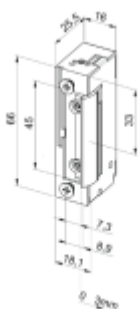

Elektrický dveřní otvírač effeff 118F, pro požární dveře

ASSA ABLOY

Požárně odolné elektrické otvírače s minimální konstrukční velikostí. Moderní řada elektrických otvíračů se širokým rozsahem výrobních provedení, které pokrývají všechny běžné požadavky výrobců a uživatelů dveří. Při minimální konstrukční velikosti splňují požadavky na osazení požárně odolných dveří.

Požární otvírače se nevyrábějí v reverzním provedení.

- Malá konstrukční velikost (šíře pouze 16 mm)
- Širokorozsahová cívka
- Šroubovací / plug-in konektor
- Symetrický konstrukční tvar
- Libovolný směr DIN montáže včetně horizontální
- Možnost použití do prostředí s vysokým zatížením
- Rádiusová západka

Popis funkce 118F a 118FRR

Je v poloze ODBLOKOVÁNO jen po dobu trvání napěťového impulzu. Mimo tuto dobu jsou dveře BLOKOVÁNY.

Verze RR – el. otvírač je navíc vybaven mikrosplínačem se svorkovnicí, který plně nahradí přídavné kontakty, instalované na dveřích.

K otvírači je třeba objednat čelní lištu dle požadovaného způsobu montáže

118F

[Elektrický dveřní otvírač effeff 118F, pro požární dveře 118F](#)

DETAIL

Termín bude prověřen u dodavatele

8 520 Kč bez DPH
10 309,21 Kč s DPH

118FRR

[Elektrický dveřní otvírač effeff 118F, pro požární dveře 118FRR](#)

DETAIL

Termín bude prověřen u dodavatele

11 070 Kč bez DPH
13 394,7 Kč s DPH