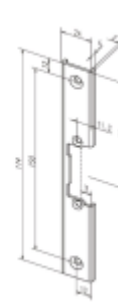

**Lišta pro dveřní
otvírače effeff 93635**

ASSA ABLOY

OD 52,24 €

Termín bude prověřen u
dodavatele