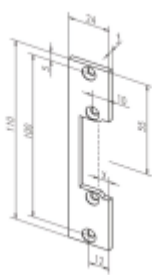

**Lišta pro dveřní
otvírače effeff 10640,
10635**

ASSA ABLOY

OD OD 8,98 €

Termín bude prověřen u
dodavatele