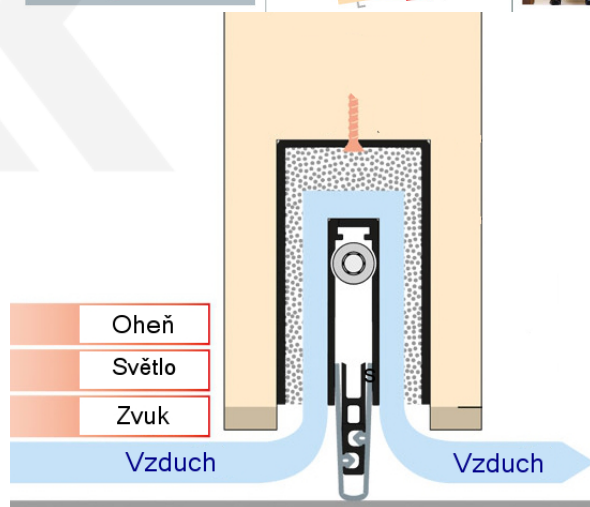

Produktový list

platný k 1. 9. 2024

luxusnikovani.cz
DELIVERED BY EFB

Automatická těsnicí lišta Planet MinE-F/S, 27 dB, zvuk, standardní

Planet^{swiss}

Automatická těsnicí lišta na dveře. Vhodné pro dřevěné dveře v pasivních budovách nebo prostorech s řízenou ventilací. Speciální konstrukce dvevní lišty zamezí šíření zvuku, světla a požáru. Povolí však přirozené proudění vzduchu v objektu.

Oblast použití: prostory s řízenou ventilací, uzavřené prostory s nutností ventilace: místnosti pro serverovny, energetické rozvodny, toalety, koupelny .

- Výška těsnicí lišty až 20 mm
- Šířka lišty pouze 25 mm
- Odvětrání až 200 m³ / hodina. (Příklad se vztahuje ke dveřím se šířkou 1050 mm, tlak 3,9 Pa)
- Útlum až 27 dB
- Možnost seřízení výšky výsuvu lišty
- Záruka 7 let
- Vhodné pro objektové dveře s vysokým zatížením

Při objednání je nutné určit směr zavírání.

Součástí balení je spojovací materiál pro dřevěné dveře

Vlastnosti automatické lišty :

Na objednávku je možné dodat tyto vlastnosti:

Způsob instalace do dveří:

Vhodné zejména pro dveře z materiálu: