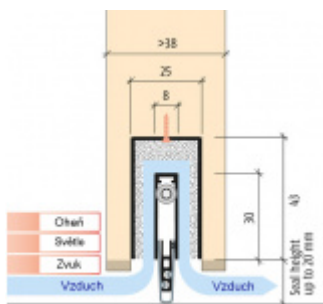

Produktový list

platný k 1. 9. 2024

luxusnikovani.cz
DELIVERED BY EFB

Automatická těsnicí lišta Planet MinE-F/S, 27 dB, zvuk, standardní

Planet^{swiss}

Automatická těsnicí lišta na dveře. Vhodné pro dřevěné dveře v pasivních budovách nebo prostorech s řízenou ventilací. Speciální konstrukce dvevní lišty zamezí šíření zvuku, světla a požáru. Povolí však přirozené proudění vzduchu v objektu.

Oblast použití: prostory s řízenou ventilací, uzavřené prostory s nutností ventilace: místnosti pro serverovny, energetické rozvodny, toalety, koupelny .

- Výška těsnicí lišty až 20 mm
- Šířka lišty pouze 25 mm
- Odvětrání až 200 m³ / hodina. (Příklad se vztahuje ke dveřím se šířkou 1050 mm, tlak 3,9 Pa)
- Útlum až 27 dB
- Možnost seřízení výšky výsuvu lišty
- Záruka 7 let
- Vhodné pro objektové dveře s vysokým zatížením

Při objednání je nutné určit směr zavírání.

Součástí balení je spojovací materiál pro dřevěné dveře

Vlastnosti automatické lišty :

Na objednávku je možné dodat tyto vlastnosti:

Způsob instalace do dveří:

Vhodné zejména pro dveře z materiálu: