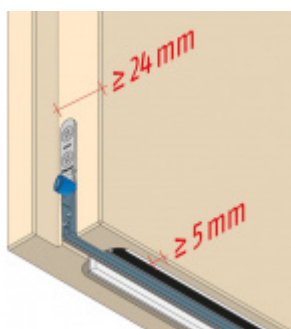

Oblast použití: prostory s řízenou ventilací, uzavřené prostory s nutností ventilace: místnosti pro serverovny, energetické rozvodny, toalety, koupelny .

- Výška těsnicí lišty až 20 mm
- Šířka lišty pouze 25 mm
- Odvětrání až 200 m³ / hodina. (Příklad se vztahuje ke dveřím se šířkou 1050 mm, tlak 3,9 Pa)
- Útlum až 27 dB
- Možnost seřízení výšky výsuvu lišty
- Záruka 7 let
- Vhodné pro objektové dveře s vysokým zatížením

Při objednání je nutné určit směr zavírání.

Součástí balení je spojovací materiál pro dřevěné dveře

Vlastnosti automatické lišty :

Na objednávku je možné dodat tyto vlastnosti:

Způsob instalace do dveří:

Vhodné zejména pro dveře z materiálu: