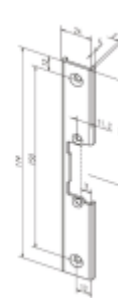

**Lišta pro dveřní
otvírače effeff 93635**

ASSA ABLOY

OD 54,47 €

Termín bude prověřen u
dodavatele