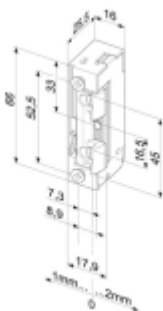

Elektrický dveřní otvírač effeff 118E130 a 11805

ASSA ABLOY

Moderní řada elektrických otvíračů se širokým rozsahem výrobních provedení, které pokrývají všechny běžné požadavky výrobců a uživatelů dveří.

- Malá konstrukční velikost (šíře pouze 16 mm)
- Širokorozsahová cívka
- Šroubovací / plug-in konektor
- Symetrický konstrukční tvar
- Libovolný směr DIN montáže včetně horizontální
- Rádiusová západka

Popis funkce 118E130

Umožňuje mechanické nastavení páčky do polohy ODBLOKOVÁNO nebo ZABLOKOVÁNO. V poloze ODBLOKOVÁNO je vhodný pro stálý průchod na neomezeně dlouhou dobu bez použití el. impulsu. Přepnutím páčky do polohy ZABLOKOVÁNO pracuje stejně jako standardní modely el. otvíračů effeff 118.

El. otvírač je vybaven speciální západkou, vhodnou pro použití s válečkovými zámky, nebo zámky vybavené bezpečnostní stělkou s pojistkou (např. hotelové zámky).

11805

Je v poloze ODBLOKOVÁNO jen po dobu trvání napěťového impulsu. Mimo tuto dobu jsou dveře BLOKOVÁNY.

El. otvírač 11805 je vybaven ochranou diodou, která chrání připojený přístupový systém proti napěťovým špičkám.

K otvírači je třeba objednat čelní lištu dle požadovaného způsobu montáže.