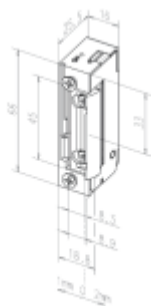

Elektrický dveřní otvírač effeff 128 a 148 128

ASSA ABLOY

ID produktu: 28862

Moderní řada elektrických otvíračů se širokým rozsahem výrobních provedení, které pokrývají všechny běžné požadavky výrobců a uživatelů dveří.

- Malá konstrukční velikost (šíře pouze 16 mm)
- Širokorozsahová cívka
- Šroubovací / plug-in konektor
- Symetrický konstrukční tvar
- Libovolný směr DIN montáže včetně horizontální
- Funkce otevření pro jeden průchod
- Rádusová západka

Konstrukce otvírače 148 není vybavena mechanickým kolíkemna západce el. otvírače jako u předchozího modelu. Výhodou je snazší seřízení otvírače ve dveřích a menší riziko mechanického poškození zámku.

K otvírači je třeba objednat čelní lištu dle