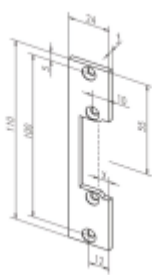

**Lišta pro dveřní
otvírače effeff 10640,
10635**

ASSA ABLOY

OD OD 9,36 €

Termín bude prověřen u
dodavatele