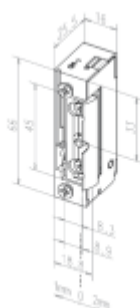

## Elektrický dveřní otvírač effeff 128 a 148

ASSA ABLOY

Moderní řada elektrických otvíračů se širokým rozsahem výrobních provedení, které pokrývají všechny běžné požadavky výrobců a uživatelů dveří.

- Malá konstrukční velikost (šíře pouze 16 mm)
- Širokorozsahová cívka
- Šroubovací / plug-in konektor
- Symetrický konstrukční tvar
- Libovolný směr DIN montáže včetně horizontální
- Funkce otevření pro jeden průchod
- Rádiusová západka

### 128

K otevření ODBLOKOVÁNÍ otvírače stačí krátký (mžikový) el. impuls, kterým se el. otvírač effeff 128 ODBLOKUJE, a tím je v poloze ODBLOKOVÁNO.

V poloze ODBLOKOVÁNO zůstává do doby, než dojde k průchodu skrz dveře. Po průchodu dveřmi je el. otvírač v klidové poloze ZABLOKOVÁNO. Verze 128E s mechanickou blokádou.

Konstrukce otvírače 148 není vybavena mechanickým kolíkemna západce el. otvírače jako u předchozího modelu. Výhodou je snazší seřízení otvírače ve dveřích a menší riziko mechanického poškození zámku.

**K otvírači je třeba objednat čelní lištu dle požadovaného způsobu montáž**