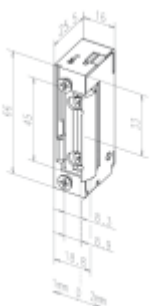

Elektrický dveřní otvírač effeff 118 118

ASSA ABLOY

ID produktu: 28858

Moderní řada elektrických otvíračů se širokým rozsahem výrobních provedení, která pokrývají všechny běžné požadavky výrobců a uživatelů dveří.

- Malá konstrukční velikost (šíře pouze 16 mm)
- Širokorozsahová cívka
- Šroubovací / plug-in konektor
- Symetrický konstrukční tvar
- Libovolný směr DIN montáže včetně horizontální
- Rádusová západka
- Odolnost proti vylomení 370 kg

Popis funkce 118 a 118RR

Je v poloze ODBLOKOVÁNO jen po dobu trvání napěťového impulsu. Mimo tuto dobu jsou dveře BLOKOVÁNY.

Verze RR - el. otvírač je navíc vybaven mikropsínačem se svorkovnicí, který plně nahradí přídavné kontakty, instalované na dveřích.

118E a 118RRE

Umožňuje mechanické nastavení páčky do polohy ODBLOKOVÁNO nebo ZABLOKOVÁNO. V poloze ODBLOKOVÁNO je vhodný pro stálý průchod bez použití el. impulsu na neomezeně dlouhou dobu. Přepnutím páčky do polohy ZABLOKOVÁNO pracuje stejně jako standardní modely el. otvíračů effeff 118.

Verze RR

el. otvírač je navíc vybaven mikropsínačem se svorkovnicí, který plně nahradí přídavné kontakty, instalované na dveřích.

K otvírači je třeba objednat čelní lištu dle požadovaného způsobu montáž.

118 a 118RR

118 - A71 10-24V AC/DC