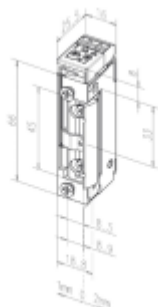

Elektrický dveřní otvírač effeff 118 118

ASSA ABLOY

ID produktu: 28858

Moderní řada elektrických otvíračů se širokým rozsahem výrobních provedení, která pokrývají všechny běžné požadavky výrobců a uživatelů dveří.

- Malá konstrukční velikost (šíře pouze 16 mm)
- Širokorozsahová cívka
- Šroubovací / plug-in konektor
- Symetrický konstrukční tvar
- Libovolný směr DIN montáže včetně horizontální
- Rádusová západka
- Odolnost proti vylomení 370 kg

Popis funkce 118 a 118RR

Je v poloze ODBLOKOVÁNO jen po dobu trvání napěťového impulsu. Mimo tuto dobu jsou dveře BLOKOVÁNY.

Verze RR - el. otvírač je navíc vybaven mikropsínačem se svorkovnicí, který plně nahradí přídavné kontakty, instalované na dveřích.

118E a 118RRE

Umožňuje mechanické nastavení páčky do polohy ODBLOKOVÁNO nebo ZABLOKOVÁNO. V poloze ODBLOKOVÁNO je vhodný pro stálý průchod bez použití el. impulsu na neomezeně dlouhou dobu. Přepnutím páčky do polohy ZABLOKOVÁNO pracuje stejně jako standardní modely el. otvíračů effeff 118.

Verze RR

el. otvírač je navíc vybaven mikropsínačem se svorkovnicí, který plně nahradí přídavné kontakty, instalované na dveřích.

K otvírači je třeba objednat čelní lištu dle požadovaného způsobu montáž.

118 a 118RR

118 - A71 10-24V AC/DC