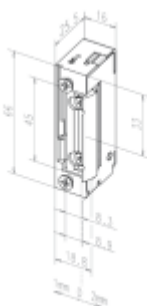

Elektrický dveřní otvírač effeff 118 118

ASSA ABLOY

ID produktu: 28858

Moderní řada elektrických otvíračů se širokým rozsahem výrobních provedení, která pokrývají všechny běžné požadavky výrobců a uživatelů dveří.

- Malá konstrukční velikost (šíře pouze 16 mm)
- Širokorozsahová cívka
- Šroubovací / plug-in konektor
- Symetrický konstrukční tvar
- Libovolný směr DIN montáže včetně horizontální
- Rádiusová západka
- Odolnost proti vylomení 370 kg

Popis funkce 118 a 118RR

Je v poloze ODBLOKOVÁNO jen po dobu trvání napěťového impulsu. Mimo tuto dobu jsou dveře BLOKOVÁNY.

Verze RR - el. otvírač je navíc vybaven mikropsínačem se svorkovnicí, který plně nahradí přídavné kontakty, instalované na dveřích.

118E a 118RRE

Umožňuje mechanické nastavení páčky do polohy ODBLOKOVÁNO nebo ZABLOKOVÁNO. V poloze ODBLOKOVÁNO je vhodný pro stálý průchod bez použití el. impulsu na neomezeně dlouhou dobu. Přepnutím páčky do polohy ZABLOKOVÁNO pracuje stejně jako standardní modely el. otvíračů effeff 118.

Verze RR

el. otvírač je navíc vybaven mikropsínačem se svorkovnicí, který plně nahradí přídavné kontakty, instalované na dveřích.

K otvírači je třeba objednat čelní lištu dle požadovaného způsobu montáž.

118 a 118RR

118 - A71 10-24V AC/DC