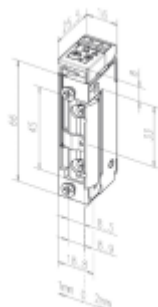

Elektrický dveřní otvírač effeff 118 118

ASSA ABLOY

ID produktu: 28858

Moderní řada elektrických otvíračů se širokým rozsahem výrobních provedení, která pokrývají všechny běžné požadavky výrobců a uživatelů dveří.

- Malá konstrukční velikost (šíře pouze 16 mm)
- Širokorozsahová cívka
- Šroubovací / plug-in konektor
- Symetrický konstrukční tvar
- Libovolný směr DIN montáže včetně horizontální
- Rádiusová západka
- Odolnost proti vylomení 370 kg

Popis funkce 118 a 118RR

Je v poloze ODBLOKOVÁNO jen po dobu trvání napěťového impulsu. Mimo tuto dobu jsou dveře BLOKOVÁNY.

Verze RR - el. otvírač je navíc vybaven mikropsínačem se svorkovnicí, který plně nahradí přídavné kontakty, instalované na dveřích.

118E a 118RRE

Umožňuje mechanické nastavení páčky do polohy ODBLOKOVÁNO nebo ZABLOKOVÁNO. V poloze ODBLOKOVÁNO je vhodný pro stálý průchod bez použití el. impulsu na neomezeně dlouhou dobu. Přepnutím páčky do polohy ZABLOKOVÁNO pracuje stejně jako standardní modely el. otvíračů effeff 118.

Verze RR

el. otvírač je navíc vybaven mikropsínačem se svorkovnicí, který plně nahradí přídavné kontakty, instalované na dveřích.

K otvírači je třeba objednat čelní lištu dle požadovaného způsobu montáž.

118 a 118RR

118 - A71 10-24V AC/DC