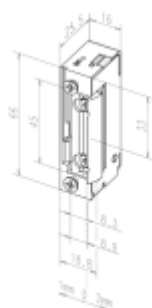

Elektrický dveřní otvírač effeff 118 118RR

ASSA ABLOY

ID produktu: 28857

Moderní řada elektrických otvíračů se širokým rozsahem výrobních provedení, která pokrývají všechny běžné požadavky výrobců a uživatelů dveří.

- Malá konstrukční velikost (šíře pouze 16 mm)
- Širokorozsahová cívka
- Šroubovací / plug-in konektor
- Symetrický konstrukční tvar
- Libovolný směr DIN montáže včetně horizontální
- Rádusová západka
- Odolnost proti vylomení 370 kg

Popis funkce 118 a 118RR

Je v poloze ODBLOKOVÁNO jen po dobu trvání napěťového impulsu. Mimo tuto dobu jsou dveře BLOKOVÁNY.

Verze RR - el. otvírač je navíc vybaven mikropsínačem se svorkovnicí, který plně nahradí přídavné kontakty, instalované na dveřích.

118E a 118RRE

Umožňuje mechanické nastavení páčky do polohy ODBLOKOVÁNO nebo ZABLOKOVÁNO. V poloze ODBLOKOVÁNO je vhodný pro stálý průchod bez použití el. impulsu na neomezeně dlouhou dobu. Přepnutím páčky do polohy ZABLOKOVÁNO pracuje stejně jako standardní modely el. otvíračů effeff 118.

Verze RR

el. otvírač je navíc vybaven mikropsínačem se svorkovnicí, který plně nahradí přídavné kontakty, instalované na dveřích.

K otvírači je třeba objednat čelní lištu dle požadovaného způsobu montáž.

118 a 118RR

118 - A71 10-24V AC/DC