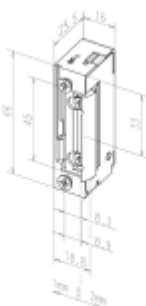

Elektrický dveřní otvírač effeff 118 118RR

ASSA ABLOY

ID produktu: 28857

Moderní řada elektrických otvíračů se širokým rozsahem výrobních provedení, která pokrývají všechny běžné požadavky výrobců a uživatelů dveří.

- Malá konstrukční velikost (šíře pouze 16 mm)
- Širokorozsahová cívka
- Šroubovací / plug-in konektor
- Symetrický konstrukční tvar
- Libovolný směr DIN montáže včetně horizontální
- Rádiusová západka
- Odolnost proti vylomení 370 kg

Popis funkce 118 a 118RR

Je v poloze ODBLOKOVÁNO jen po dobu trvání napěťového impulsu. Mimo tuto dobu jsou dveře BLOKOVÁNY.

Verze RR - el. otvírač je navíc vybaven mikropsínačem se svorkovnicí, který plně nahradí přídavné kontakty, instalované na dveřích.

118E a 118RRE

Umožňuje mechanické nastavení páčky do polohy ODBLOKOVÁNO nebo ZABLOKOVÁNO. V poloze ODBLOKOVÁNO je vhodný pro stálý průchod bez použití el. impulsu na neomezeně dlouhou dobu. Přepnutím páčky do polohy ZABLOKOVÁNO pracuje stejně jako standardní modely el. otvíračů effeff 118.

Verze RR

el. otvírač je navíc vybaven mikropsínačem se svorkovnicí, který plně nahradí přídavné kontakty, instalované na dveřích.

K otvírači je třeba objednat čelní lištu dle požadovaného způsobu montáž.

118 a 118RR

118 - A71 10-24V AC/DC