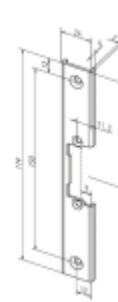

**Lišta pro dveřní
otvírače effeff 93635**

ASSA ABLOY

OD 54,47 €

Termín bude prověřen u
dodavatele