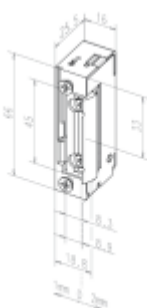

Elektrický dveřní otvírač effeff 118 118RRE

ASSA ABLOY

ID produktu: 28855

Moderní řada elektrických otvíračů se širokým rozsahem výrobních provedení, která pokrývají všechny běžné požadavky výrobců a uživatelů dveří.

- Malá konstrukční velikost (šíře pouze 16 mm)
- Širokorozsahová cívka
- Šroubovací / plug-in konektor
- Symetrický konstrukční tvar
- Libovolný směr DIN montáže včetně horizontální
- Rádusová západka
- Odolnost proti vylomení 370 kg

Popis funkce 118 a 118RR

Je v poloze ODBLOKOVÁNO jen po dobu trvání napěťového impulsu. Mimo tuto dobu jsou dveře BLOKOVÁNY.

Verze RR - el. otvírač je navíc vybaven mikropsínačem se svorkovnicí, který plně nahradí přídavné kontakty, instalované na dveřích.

118E a 118RRE

Umožňuje mechanické nastavení páčky do polohy ODBLOKOVÁNO nebo ZABLOKOVÁNO. V poloze ODBLOKOVÁNO je vhodný pro stálý průchod bez použití el. impulsu na neomezeně dlouhou dobu. Přepnutím páčky do polohy ZABLOKOVÁNO pracuje stejně jako standardní modely el. otvíračů effeff 118.

Verze RR

el. otvírač je navíc vybaven mikropsínačem se svorkovnicí, který plně nahradí přídavné kontakty, instalované na dveřích.

K otvírači je třeba objednat čelní lištu dle požadovaného způsobu montáž.

118 a 118RR

118 - A71 10-24V AC/DC