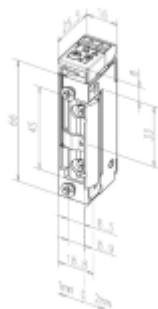

Elektrický dveřní otvírač effeff 118 118RRE

ASSA ABLOY

ID produktu: 28855

Moderní řada elektrických otvíračů se širokým rozsahem výrobních provedení, která pokrývají všechny běžné požadavky výrobců a uživatelů dveří.

- Malá konstrukční velikost (šíře pouze 16 mm)
- Širokorozsahová cívka
- Šroubovací / plug-in konektor
- Symetrický konstrukční tvar
- Libovolný směr DIN montáže včetně horizontální
- Rádiusová západka
- Odolnost proti vylomení 370 kg

Popis funkce 118 a 118RR

Je v poloze ODBLOKOVÁNO jen po dobu trvání napěťového impulsu. Mimo tuto dobu jsou dveře BLOKOVÁNY.

Verze RR - el. otvírač je navíc vybaven mikropsínačem se svorkovnicí, který plně nahradí přídavné kontakty, instalované na dveřích.

118E a 118RRE

Umožňuje mechanické nastavení páčky do polohy ODBLOKOVÁNO nebo ZABLOKOVÁNO. V poloze ODBLOKOVÁNO je vhodný pro stálý průchod bez použití el. impulsu na neomezeně dlouhou dobu. Přepnutím páčky do polohy ZABLOKOVÁNO pracuje stejně jako standardní modely el. otvíračů effeff 118.

Verze RR

el. otvírač je navíc vybaven mikropsínačem se svorkovnicí, který plně nahradí přídavné kontakty, instalované na dveřích.

K otvírači je třeba objednat čelní lištu dle požadovaného způsobu montáž.

118 a 118RR

118 - A71 10-24V AC/DC