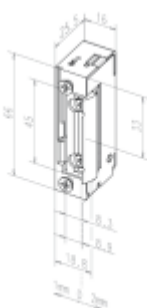

118E a 118RRE

Umožňuje mechanické nastavení páčky do polohy ODBLOKOVÁNO nebo ZABLOKOVÁNO. V poloze ODBLOKOVÁNO je vhodný pro stálý průchod bez použití el. impulzu na neomezeně dlouhou dobu. Přepnutím páčky do polohy ZABLOKOVÁNO pracuje stejně jako standardní modely el. otvíračů effeff 118.

Verze RR

el. otvírač je navíc vybaven mikrospínačem se svorkovnicí, který plně nahradí přídavné kontakty, instalované na dveřích.

K otvírači je třeba objednat čelní lištu dle požadovaného způsobu montáž.

118 a 118RR

118 - A71 10-24V AC/DC

118RR - A71 10-24V AC/DC

118E a 118RRE

118E - A71 10-24V AC/DC

118RRE - A71 10-24V AC/DC

118

[Elektrický dveřní otvírač effeff 118
118](#)