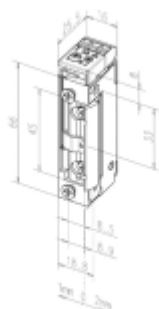

Verze RR

el. otvírač je navíc vybaven mikrospínačem se svorkovnicí, který plně nahradí přídavné kontakty, instalované na dveřích.

K otvírači je třeba objednat čelní lištu dle požadovaného způsobu montáž.

118 a 118RR

118 - A71 10-24V AC/DC

118RR - A71 10-24V AC/DC

118E a 118RRE

118E - A71 10-24V AC/DC

118RRE - A71 10-24V AC/DC

118

[Elektrický dveřní otvírač effeff 118
118](#)