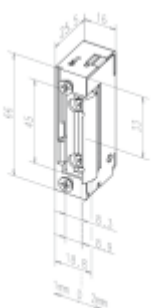

Verze RR

el. otvírač je navíc vybaven mikrospínačem se svorkovnicí, který plně nahradí přídavné kontakty, instalované na dveřích.

K otvírači je třeba objednat čelní lištu dle požadovaného způsobu montáž.

118 a 118RR

118 - A71 10-24V AC/DC

118RR - A71 10-24V AC/DC

118E a 118RRE

118E - A71 10-24V AC/DC

118RRE - A71 10-24V AC/DC

118

[Elektrický dveřní otvírač effeff 118
118](#)