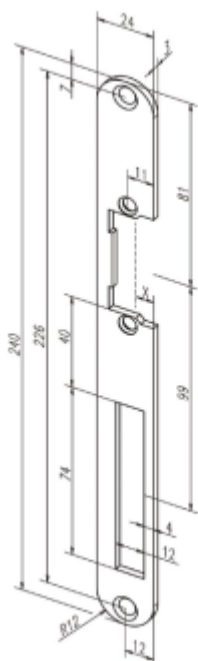

## Lišta pro dveřní otvírače effeff 17401

ASSA ABLOY

ID produktu: 28853

Čelní plech pro instalaci dveřních otvíračů effeff

Barva šedá

**Tento produkt nelze objednat samostatně.  
Dodávka je možná pouze v případě objednání  
společně s dveřním otvíračem!**