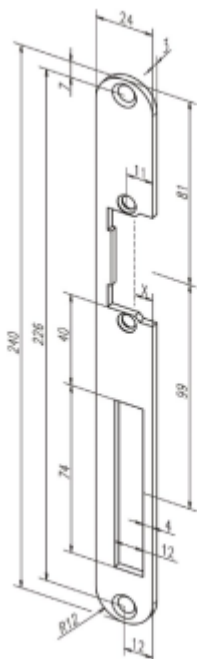

Produktový list

platný k 3. 11. 2024

luxusnikovani.cz
DELIVERED BY EFB

Lišta pro dveřní otvírače effeff 17401

ASSA ABLOY

ID produktu: 28853

Čelní plech pro instalaci dveřních otvíračů effeff

Barva šedá