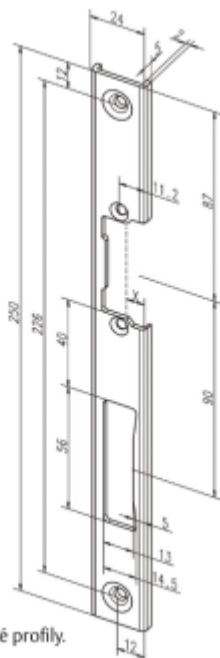

Produktový list

platný k 25. 8. 2024

luxusnikovani.cz
DELIVERED BY EFB

Vhodný pro plastové profily.

Lišta pro dveřní otvírače effeff 39135 Pravé

ASSA ABLOY

ID produktu: 28850

Čelní plech pro instalaci dveřních otvíračů effeff

Vhodný pro plastové profily.

Nerezová ocel

39135-04/levý

39135-05/pravý

**Tento produkt nelze objednat samostatně.
Dodávka je možná pouze v případě objednání
společně s dveřním otvíračem!**

Vaše cena bez DPH