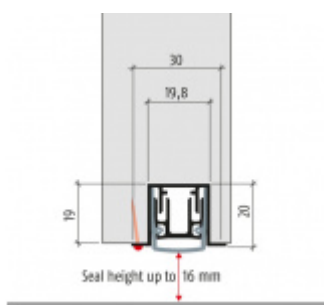

Produktový list

platný k 1. 9. 2024

luxusnikovani.cz
DELIVERED BY EFB

Automatická těsnicí lišta Planet PU RD, 50 dB, standardní 335 mm (lze zkrátit do 220 mm)

Planet^{swiss}

ID produktu: 2885

Automatická těsnicí lišta na dveře. Vhodné pro ocelové nebo hliníkové dveře.

- Výška těsnicí lišty až 16 mm
- Útlum až 50 dB
- Možnost seřízení výšky výsuvu lišty
- Záruka 7 let
- Vhodné pro objektové dveře s vysokým zatížením

Součástí balení je spojovací materiál pro kovové dveře