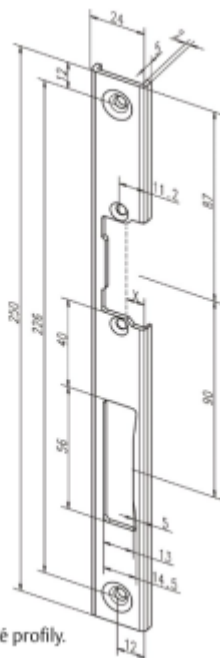

Produktový list

platný k 25. 8. 2024

luxusnikovani.cz
DELIVERED BY EFB

Vhodný pro plastové profily.

Lišta pro dveřní otvírače effeff 39135 Levé

ASSA ABLOY

ID produktu: 28849

Čelní plech pro instalaci dveřních otvíračů effeff

Vhodný pro plastové profily.

Nerezová ocel

39135-04/levý

39135-05/pravý

**Tento produkt nelze objednat samostatně.
Dodávka je možná pouze v případě objednání
společně s dveřním otvíračem!**

Vaše cena bez DPH

62,98 €

Vaše cena s DPH

76,2 €

Zobrazit produkt