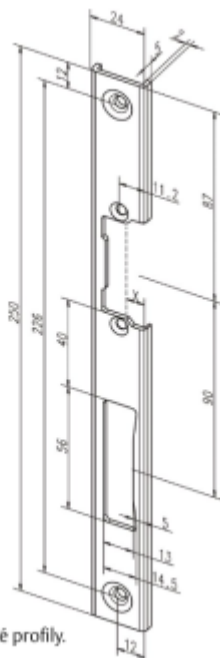

Produktový list

platný k 25. 8. 2024

luxusnikovani.cz
DELIVERED BY EFB

Vhodný pro plastové profily.

Lišta pro dveřní otvírače effeff 39135 Levé

ASSA ABLOY

ID produktu: 28849

Čelní plech pro instalaci dveřních otvíračů effeff

Vhodný pro plastové profily.

Nerezová ocel

39135-04/levý

39135-05/pravý

**Tento produkt nelze objednat samostatně.
Dodávka je možná pouze v případě objednání
společně s dveřním otvíračem!**

Vaše cena bez DPH