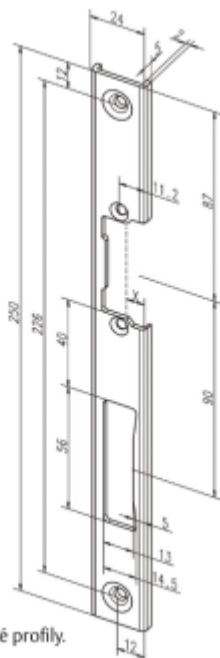

Produktový list

platný k 2. 10. 2024

luxusnikovani.cz
DELIVERED BY EFB

Vhodný pro plastové profily.

Lišta pro dveřní otvírače effeff 39135

ASSA ABLOY

Čelní plech pro instalaci dveřních otvíračů effeff

Vhodný pro plastové profily.

Nerezová ocel

39135-04/levý

39135-05/pravý

**Tento produkt nelze objednat samostatně.
Dodávka je možná pouze v případě objednání
společně s dveřním otvíračem!**

Levé

[Lišta pro dveřní otvírače effeff 39135](#)