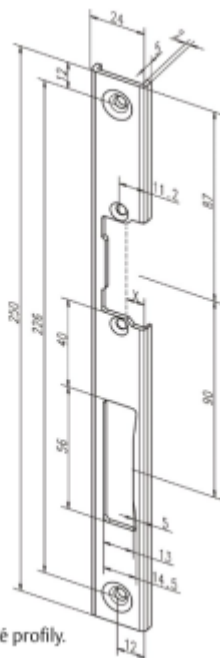

Produktový list

platný k 3. 11. 2024

luxusnikovani.cz
DELIVERED BY EFB

Lišta pro dveřní otvírače effeff 39135

ASSA ABLOY

Čelní plech pro instalaci dveřních otvíračů effeff

Vhodný pro plastové profily.

Nerezová ocel

39135-04/levý

39135-05/pravý

**Tento produkt nelze objednat samostatně.
Dodávka je možná pouze v případě objednání
společně s dveřním otvíračem!**

Levé

[Lišta pro dveřní otvírače effeff 39135](#)

[Levé](#)