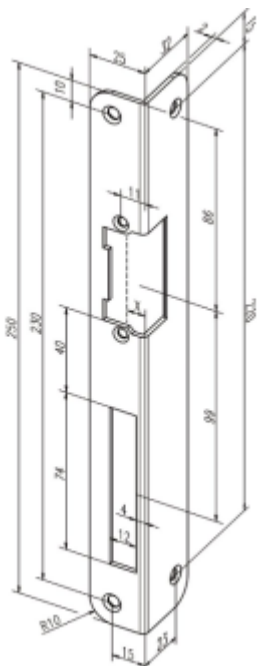

## Lišta pro dveřní otvírače effeff 32440 32440-04/levý

ASSA ABLOY

ID produktu: 28847

Čelní plech pro instalaci dveřních otvíračů effeff

32440-04/pozink/L

32440-05/pozink/P

**Tento produkt nelze objednat samostatně.  
Dodávka je možná pouze v případě objednání  
společně s dveřním otvíračem!**