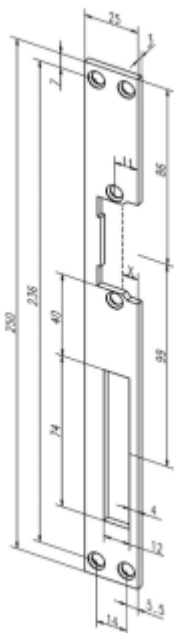

## Lišta pro dveřní otvírače effeff 2140/2135 02140-01/pozink

ASSA ABLOY

ID produktu: 28843

Čelní plech pro instalaci dveřních otvíračů effeff

02140-01/pozink

02135-01/nerez

**Tento produkt nelze objednat samostatně.  
Dodávka je možná pouze v případě objednání  
společně s dveřním otvíračem!**