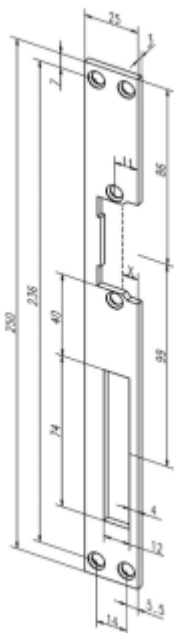

Produktový list

platný k 2. 10. 2024

luxusnikovani.cz
DELIVERED BY EFB

Lišta pro dveřní otvírače effeff 2140/2135 02135-01/nerez

ASSA ABLOY

ID produktu: 28842

Čelní plech pro instalaci dveřních otvíračů effeff