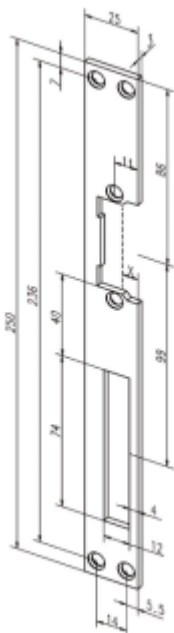

Produktový list

platný k 3. 11. 2024

luxusnikovani.cz
DELIVERED BY EFB

Lišta pro dveřní otvírače effeff 2140/2135 02135-01/nerez

ASSA ABLOY

ID produktu: 28842

Čelní plech pro instalaci dveřních otvíračů effeff