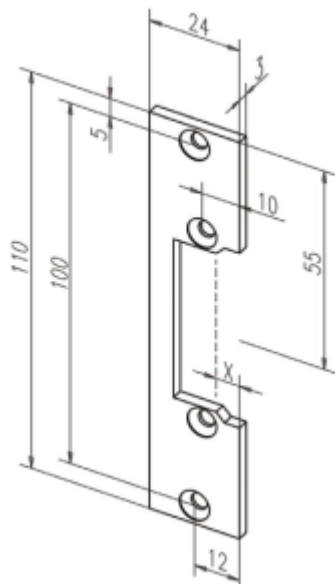

## Lišta pro dveřní otvírače effeff 10640, 10635

ASSA ABLOY

Čelní plech pro instalaci dveřních otvíračů effeff

10640-01/pozink

10635-01/nerez

**Tento produkt nelze objednat samostatně.  
Dodávka je možná pouze v případě objednání  
společně s dveřním otvíračem!**