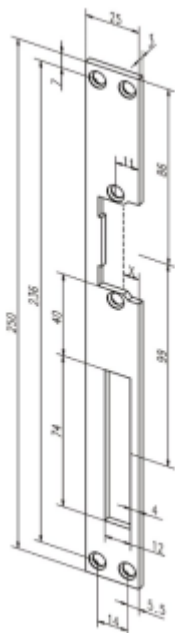

## Lišta pro dveřní otvírače effeff 2140/2135

ASSA ABLOY

Čelní plech pro instalaci dveřních otvíračů effeff

02140-01/pozink

02135-01/nerez

**Tento produkt nelze objednat samostatně.  
Dodávka je možná pouze v případě objednání  
společně s dveřním otvíračem!**