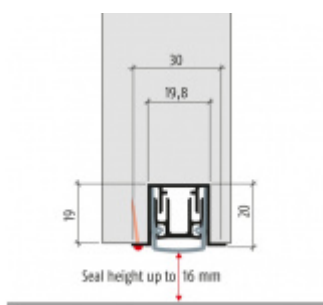

Produktový list

platný k 6. 10. 2024

luxusnikovani.cz
DELIVERED BY EFB

Automatická těsnicí lišta Planet PU RD, 50 dB, standardní 1460 mm (lze zkrátit do 1335 mm)

Planet^{swiss}

ID produktu: 2883

Automatická těsnicí lišta na dveře. Vhodné pro ocelové nebo hliníkové dveře.

- Výška těsnicí lišty až 16 mm
- Útlum až 50 dB
- Možnost seřízení výšky výsuvu lišty
- Záruka 7 let
- Vhodné pro objektové dveře s vysokým zatížením

Součástí balení je spojovací materiál pro kovové dveře