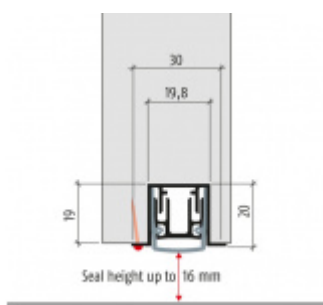

Produktový list

platný k 6. 10. 2024

luxusnikovani.cz
DELIVERED BY EFB

Automatická těsnicí lišta Planet PU RD, 50 dB, standardní 1335 mm (lze zkrátit do 1210mm)

Planet^{swiss}

ID produktu: 2882

Automatická těsnicí lišta na dveře. Vhodné pro ocelové nebo hliníkové dveře.

- Výška těsnicí lišty až 16 mm
- Útlum až 50 dB
- Možnost seřízení výšky výsuvu lišty
- Záruka 7 let
- Vhodné pro objektové dveře s vysokým zatížením

Součástí balení je spojovací materiál pro kovové dveře